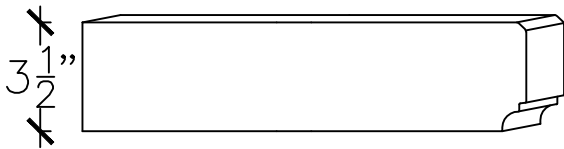

# POOL COPING

SALERNO 3

SONOMA 2

BELLAPASO 2.75

SONOMA 1.25

GENOVA 3.5

MODERN 1/8" EASED EDGE

OLD STYLE