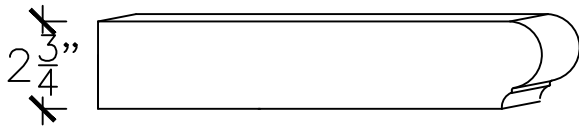

# POOL COPING

SALERNO 3

SONOMA 2

BELLAPASO 2.75

SONOMA 1.25

GENOVA 3.5

MODERN 1/8" EASED EDGE

OLD STYLE