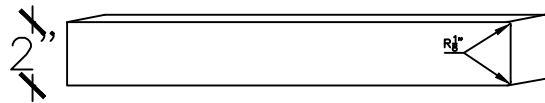

# POOL COPING

SALERNO 3

SONOMA 2

BELLAPASO 2.75

SONOMA 1.25

GENOVA 3.5

MODERN 1/8" EASED EDGE

OLD STYLE